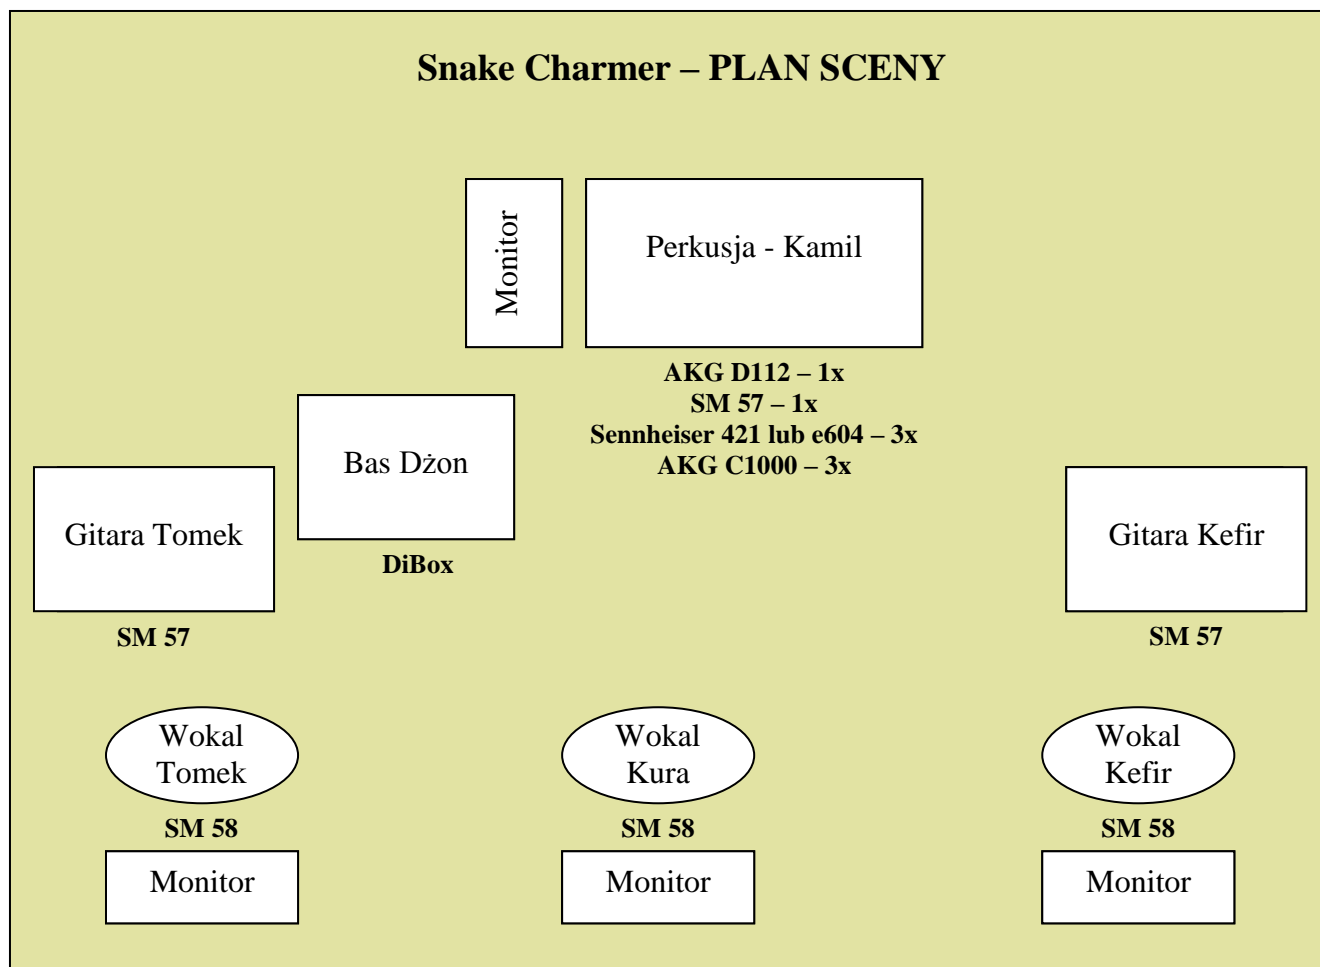

## Snake Charmer – PLAN SCENY

**Rys. 1. Rozmieszczenie źródeł dźwięku i monitorów odsłuchowych na scenie.**

**Kontakt z zespołem: Kamil – 693 54 38 78 Andrzej – 691 05 55 65**

Kanał	Instrument	Mikrofon
1	Bas Drum	AKG D112
2	Snare Drum	SM 57
3	Tom 1	Sennheiser 421 lub e604
4	Tom 2	Sennheiser 421 lub e604
5	Tom 3	Sennheiser 421 lub e604
6	Hi Hat	AKG C1000
7	Overhead (L)	AKG C1000
8	Overhead (R)	AKG C1000
9	Gitara Basowa	DiBox
10	Gitara Tomek	SM 57
11	Gitara Kefir	SM 57
12	Wokal Kura	SM 58
13	Wokal Tomek	SM 58
14	Wokal Kefir	SM 58

**Minimum 4 monitory.**